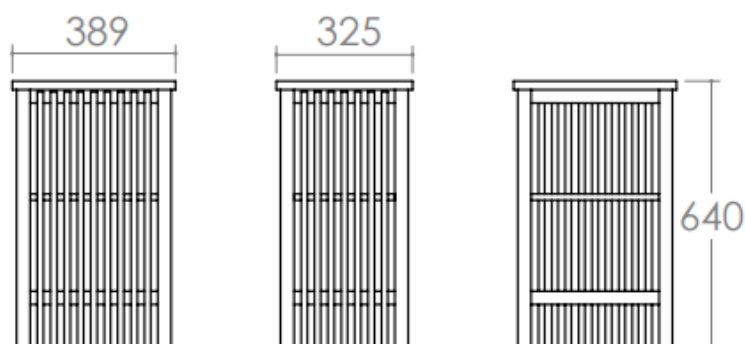

bar23a yöpöytä

bar23a – massiivitammi – piki öljypetsi (Osmo Color)

Tekniset tiedot:

Materiaali: Massiivitammi,-saarni,-koivu

Pintakäsittely/hinta (€, sis. ALV ja kotiinkuljetus):

	öljyvaha	lakka	musta petsi	piki öljypetsi
Tammi	865	865	865	890
Saarni	743	743	743	-
Koivu	688	688	-	-

Paino: 7,7 kg (tammi)

Artesaani Markku Tynin suunnittelema bar-tuoteperheen yöpöytä, jossa keskimmäisen tason korkeus säädettävissä. Suorat, klassiset linjat. Monipuoliseen käyttöön. Tuote toimitetaan koottuna.