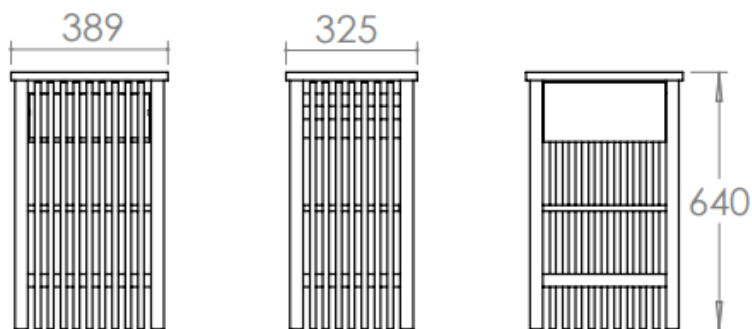

bar23b yöpöytä

bar23b – massiivitammi – öljyvaha (Osmo Color)

Tekniset tiedot:

**Materiaali:** Massiivitammi,-saarni,-koivu

**Pintakäsittely/hinta (€, sis. ALV ja kotiinkuljetus):**

	öljyvaha	lakka	musta petsi	piki öljypetsi
Tammi	952	952	952	995
Saarni	821	821	821	-
Koivu	756	756	-	-

**Paino:** 9,1 kg (tammi)

Artesaani Markku Tynin suunnittelema bar-tuoteperheen yöpöytä, jossa säädettävä välilevy ja laatikko. Suorat, klassiset linjat. Monipuoliseen käyttöön. Tuote toimitetaan koottuna.